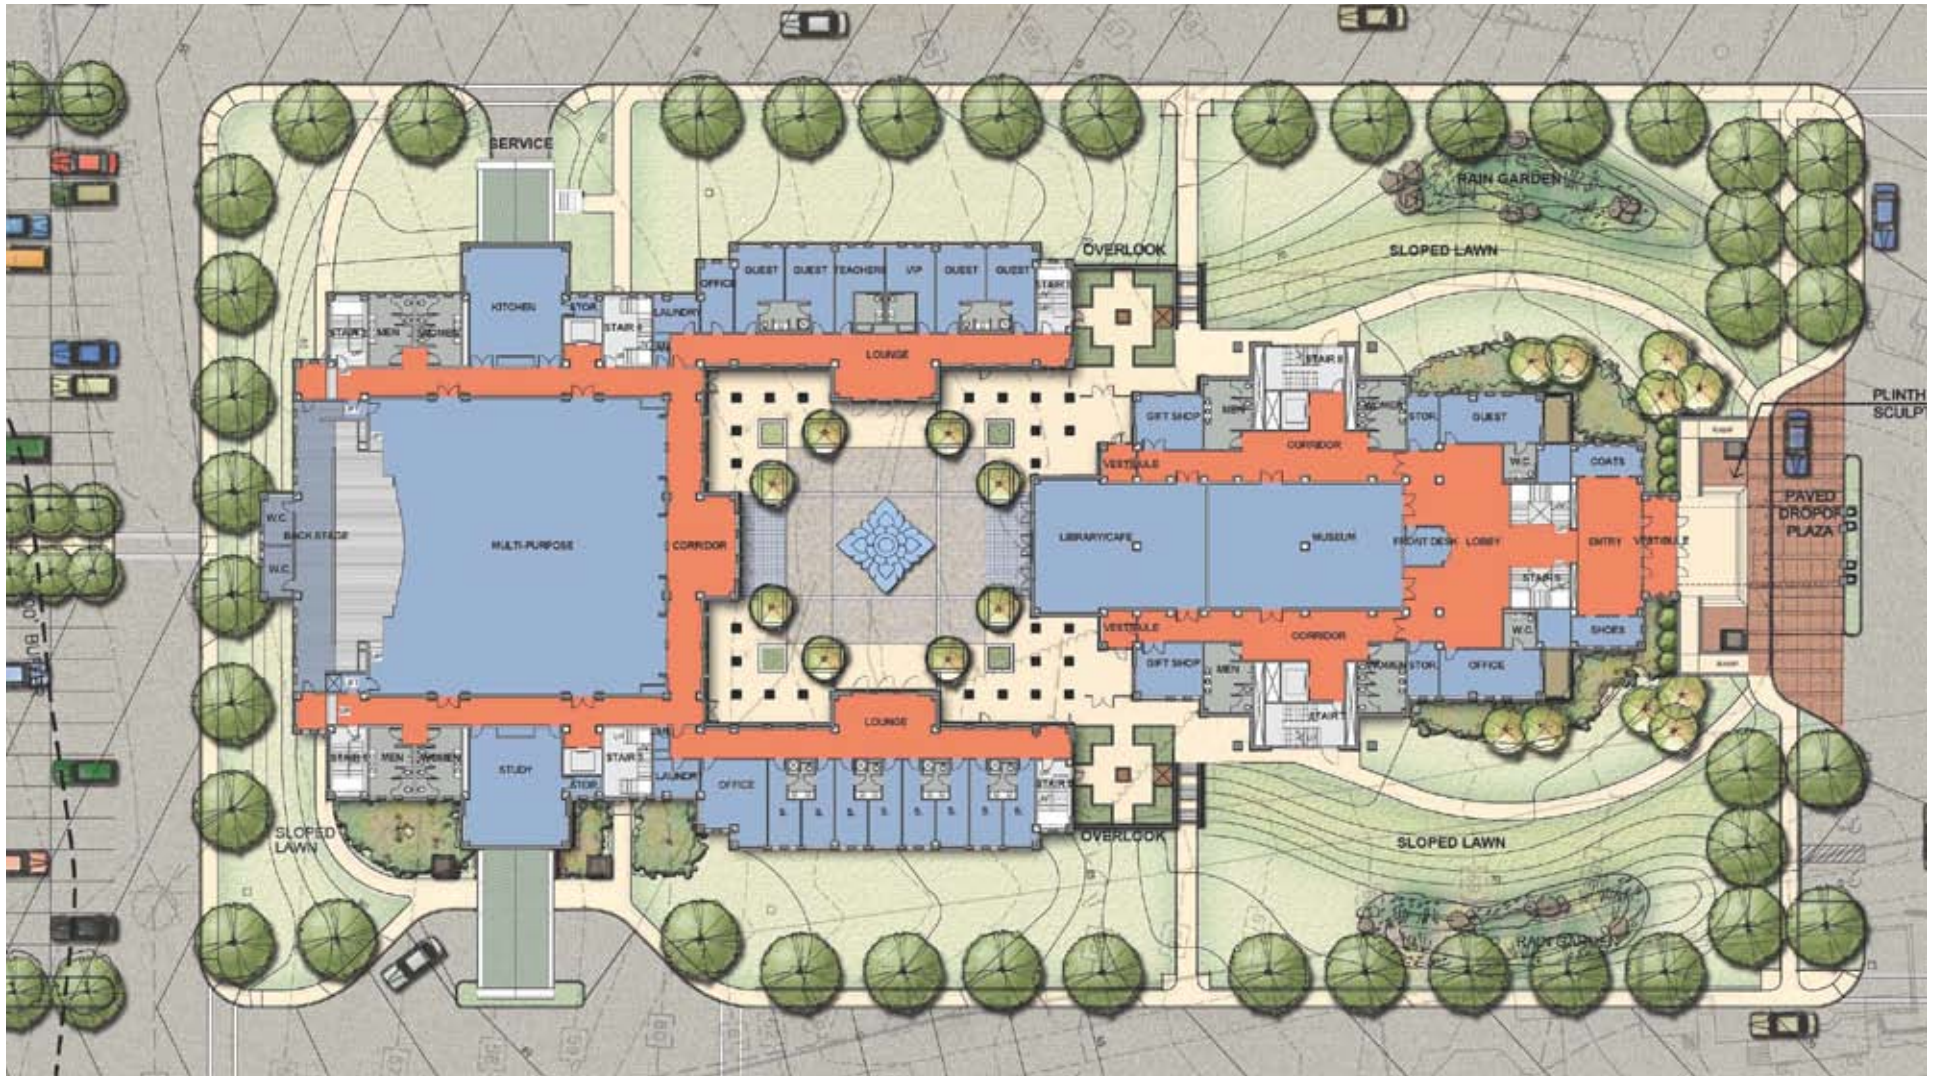

วัดนวมินทรราชูทิศ

WAT NAWAMINTARARACHUTIS

NMR MEDITATION CENTER

382 South St. East, Raynham MA 02767