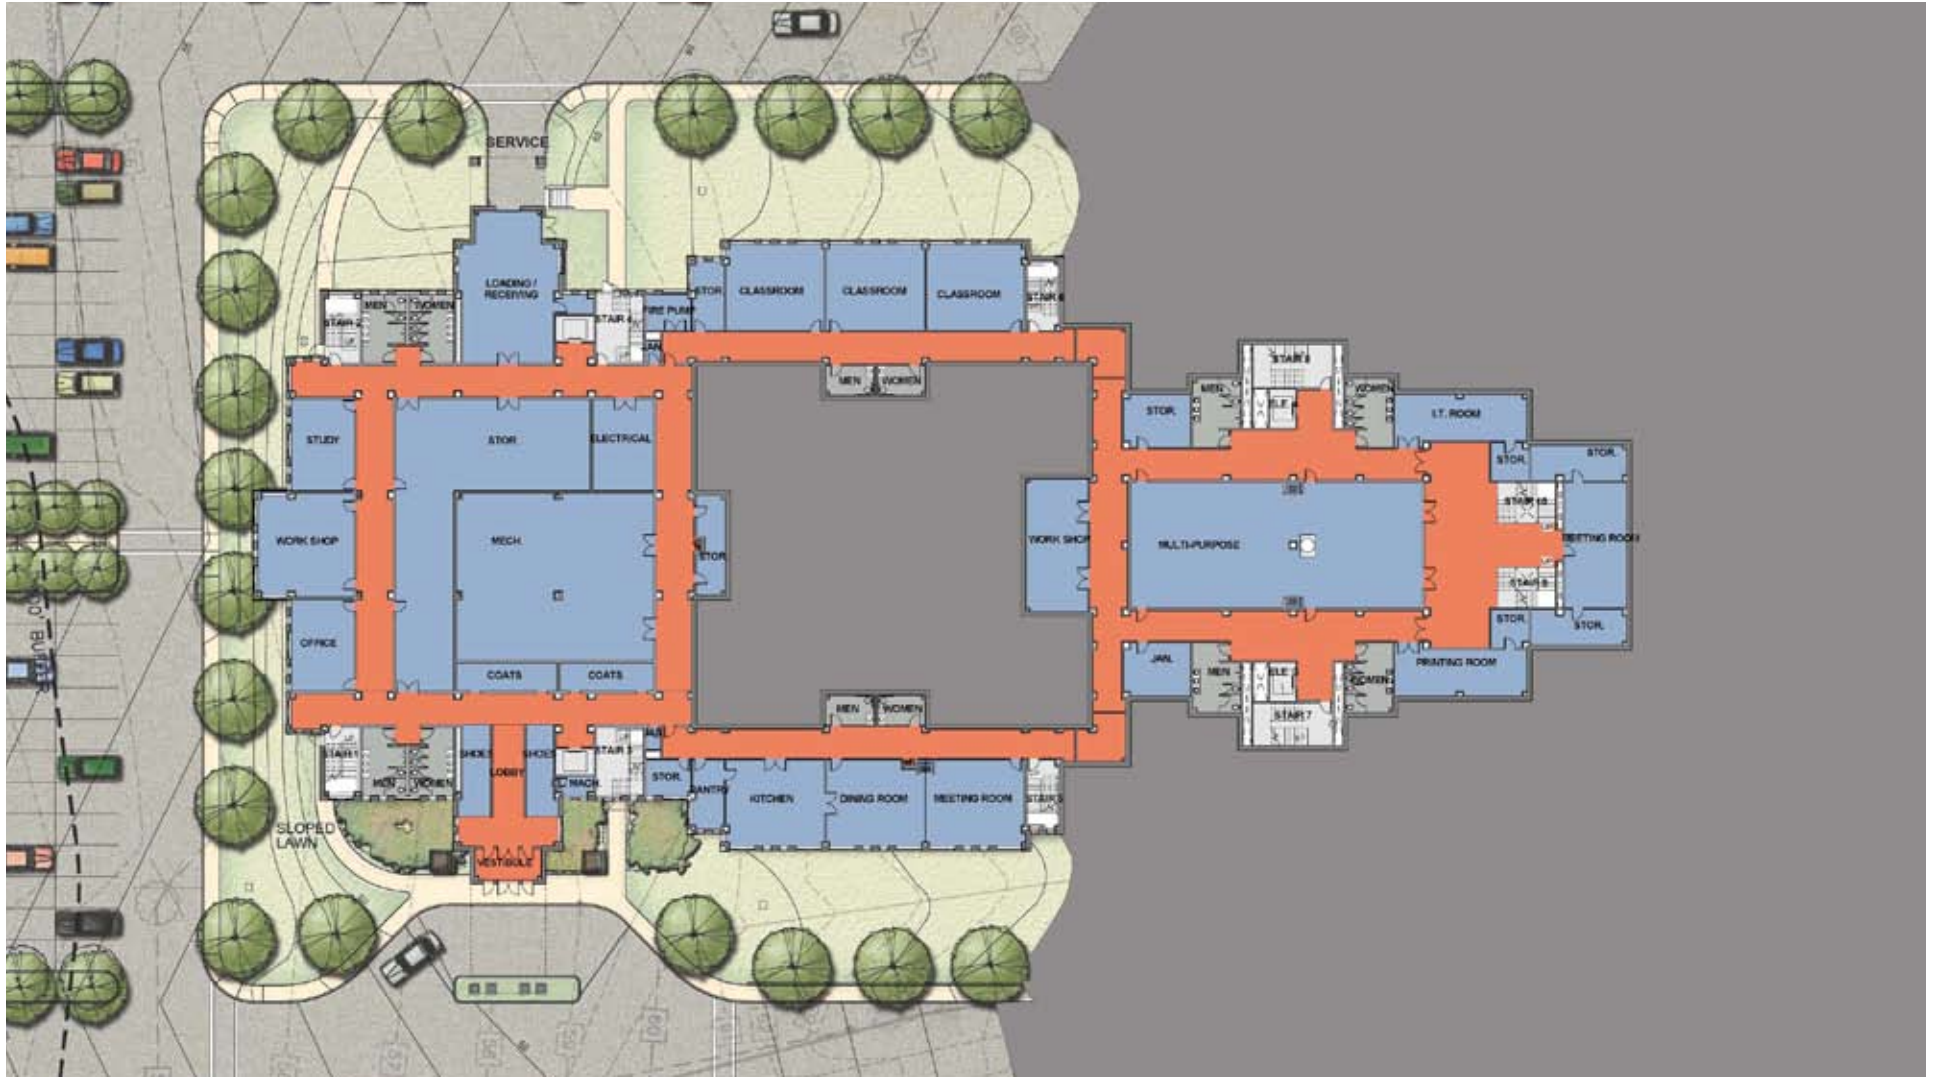

วัดนวมินทรราชูทิศ

WAT NAWAMINTARARACHUTIS

NMR MEDITATION CENTER

382 South St. East, Raynham MA 02767