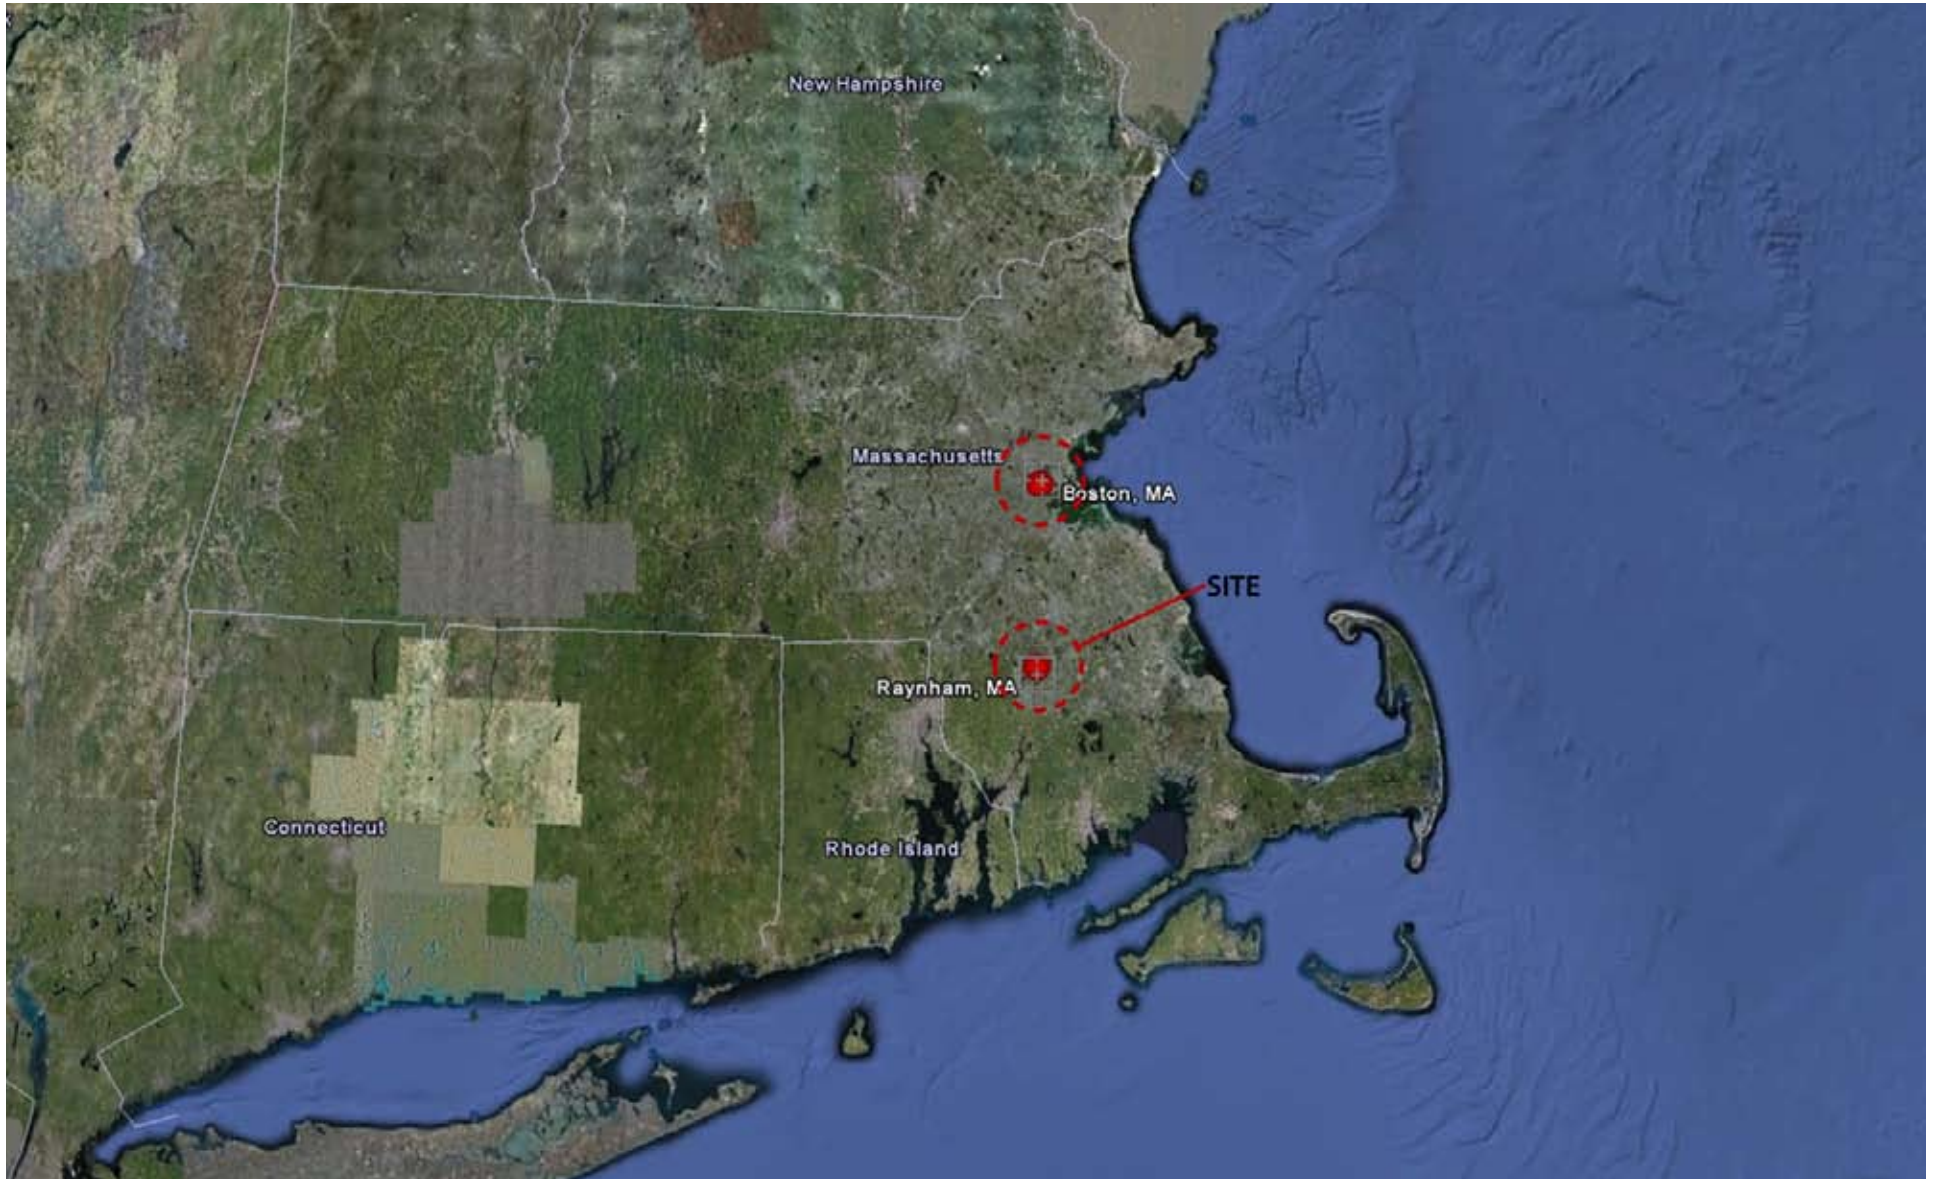

วัดนวมินทรราชูทิศ

WAT NAWAMINTARARACHUTIS

NMR MEDITATION CENTER

Raynham, Massachusetts

ARC / Architectural Resources Cambridge

5 Cambridge Center

Cambridge, Massachusetts 02142

วัดนวมินทรราชูทิศ

WAT NAWAMINTARARACHUTIS

NMR MEDITATION CENTER

382 South St. East, Raynham MA 02767

วัดนวมินทรราชูทิศ

WAT NAWAMINTARARACHUTIS
NMR MEDITATION CENTER
382 South St. East, Raynham MA 02767

วัดนวมินทรราชูทิศ

WAT NAWAMINTARARACHUTIS