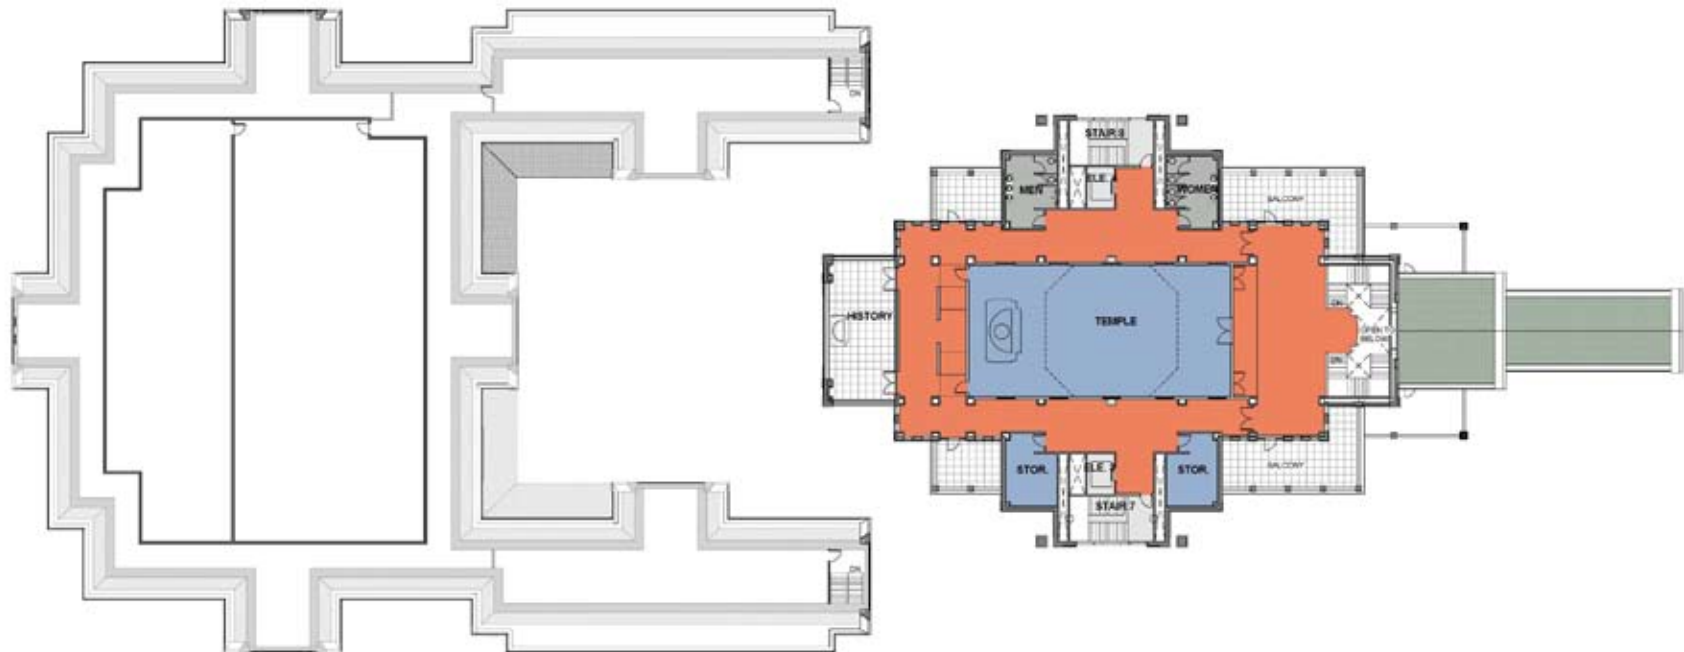

วัดนวมินทรราชูทิศ

WAT NAWAMINTARARACHUTIS

NMR MEDITATION CENTER

382 South St. East, Raynham MA 02767