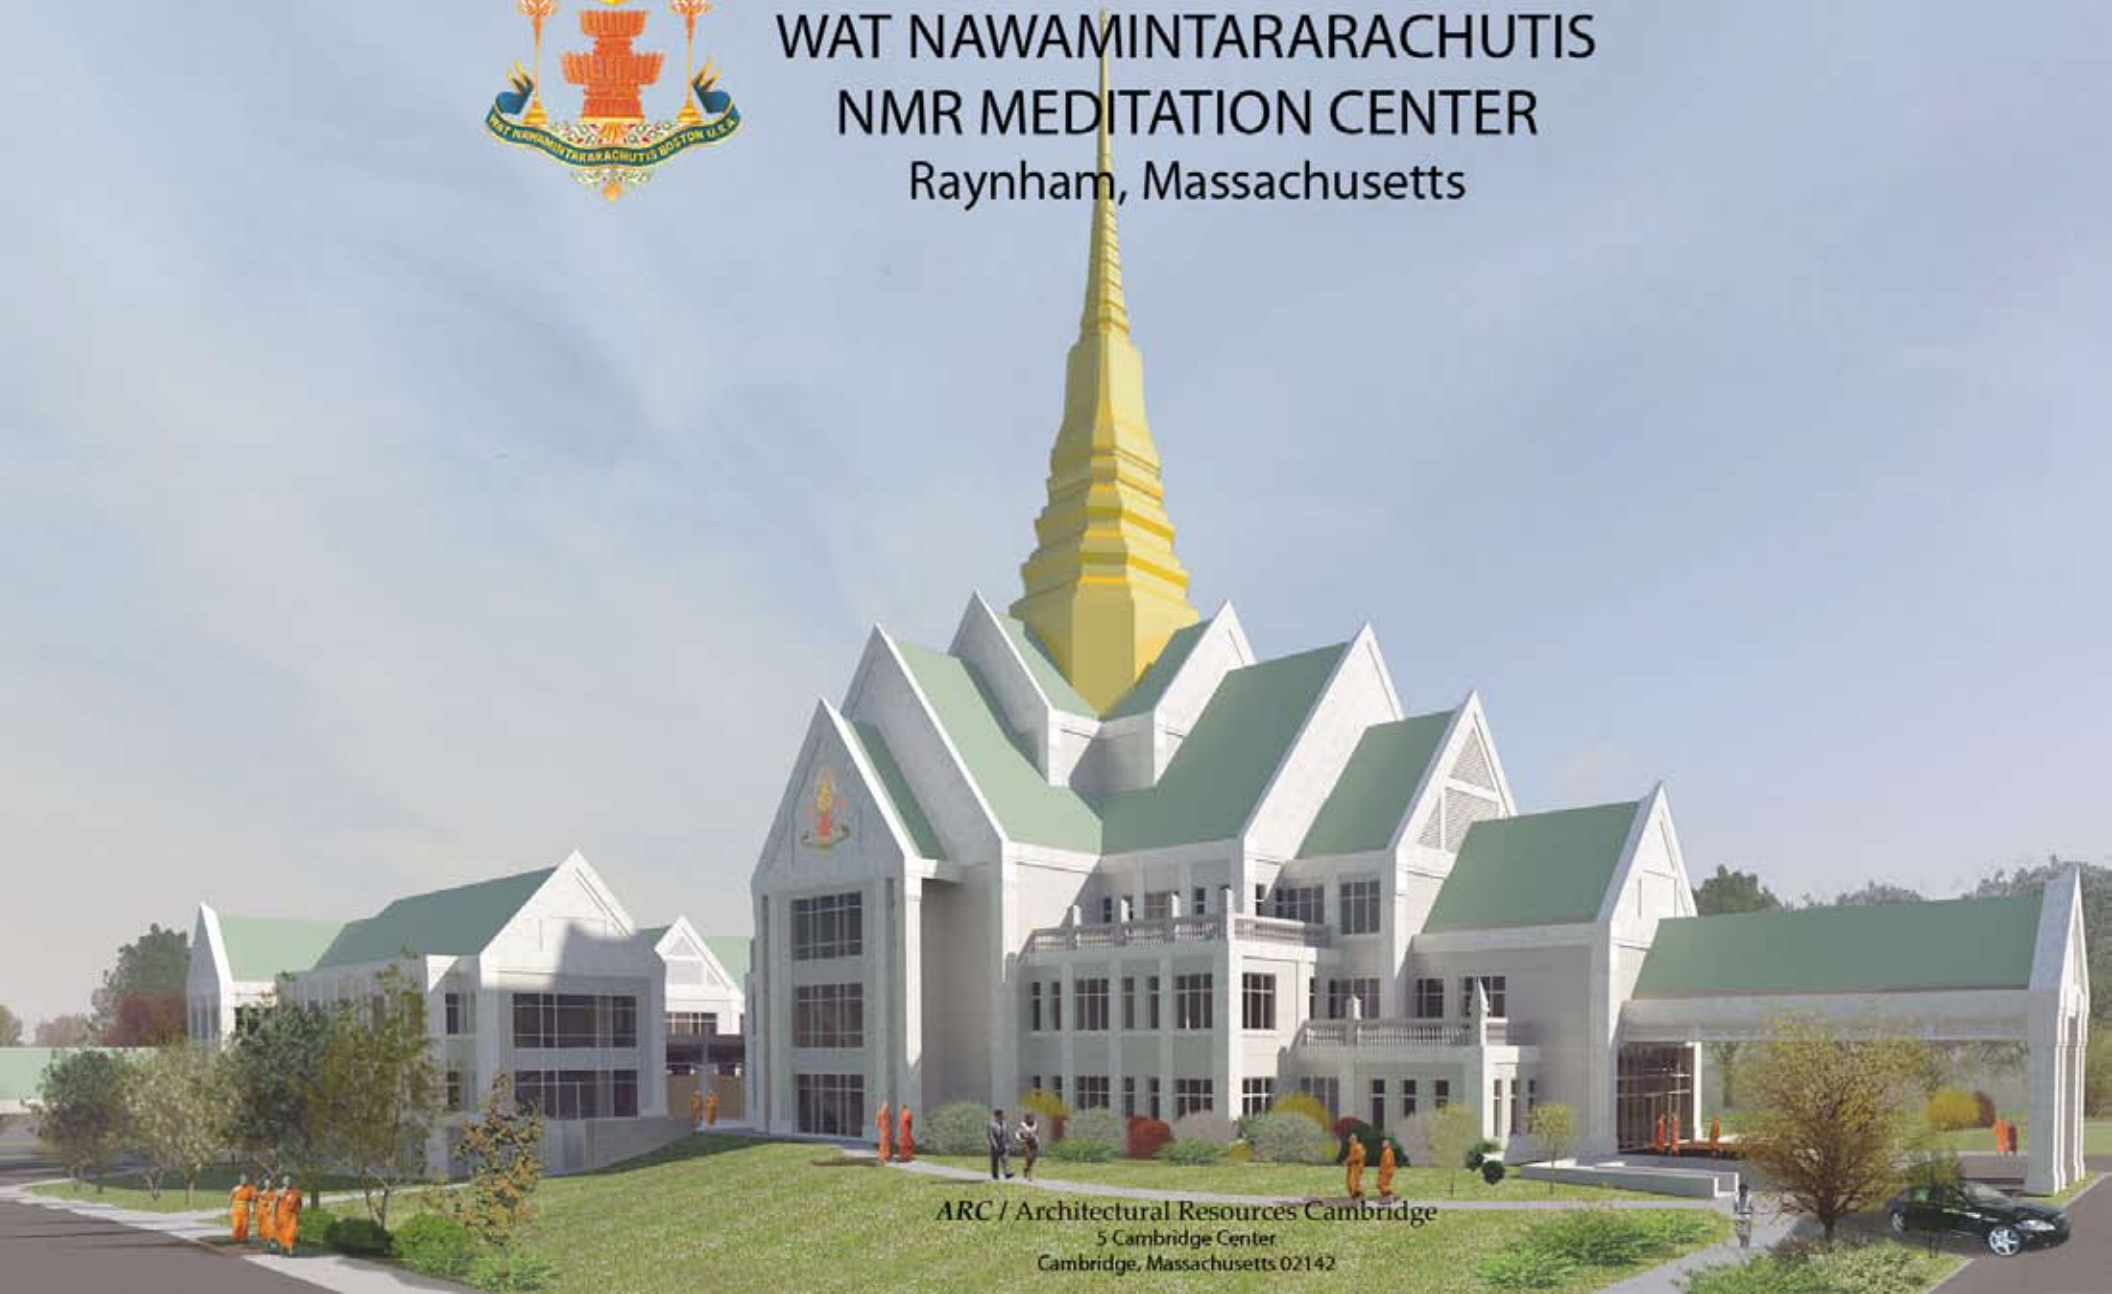

วัดนวมินทรราชูทิศ

WAT NAWAMINTARARACHUTIS

NMR MEDITATION CENTER

Raynham, Massachusetts

ARC / Architectural Resources Cambridge

5 Cambridge Center

Cambridge, Massachusetts 02142

วัดนวมินทรราชูทิศ

WAT NAWAMINTARARACHUTIS

NMR MEDITATION CENTER

382 South St. East, Raynham MA 02767

วัดนวมินทรราชูทิศ

WAT NAWAMINTARARACHUTIS
NMR MEDITATION CENTER
382 South St. East, Raynham MA 02767

วัดนวมินทรราชูทิศ

WAT NAWAMINTARARACHUTIS

NMR MEDITATION CENTER

382 South St. East, Raynham MA 02767

วัดนวมินทรราชูทิศ

WAT NAWAMINTARARACHUTIS

NMR MEDITATION CENTER

382 South St. East, Raynham MA 02767

วัดนวมินทรราชูทิศ

WAT NAWAMINTARARACHUTIS